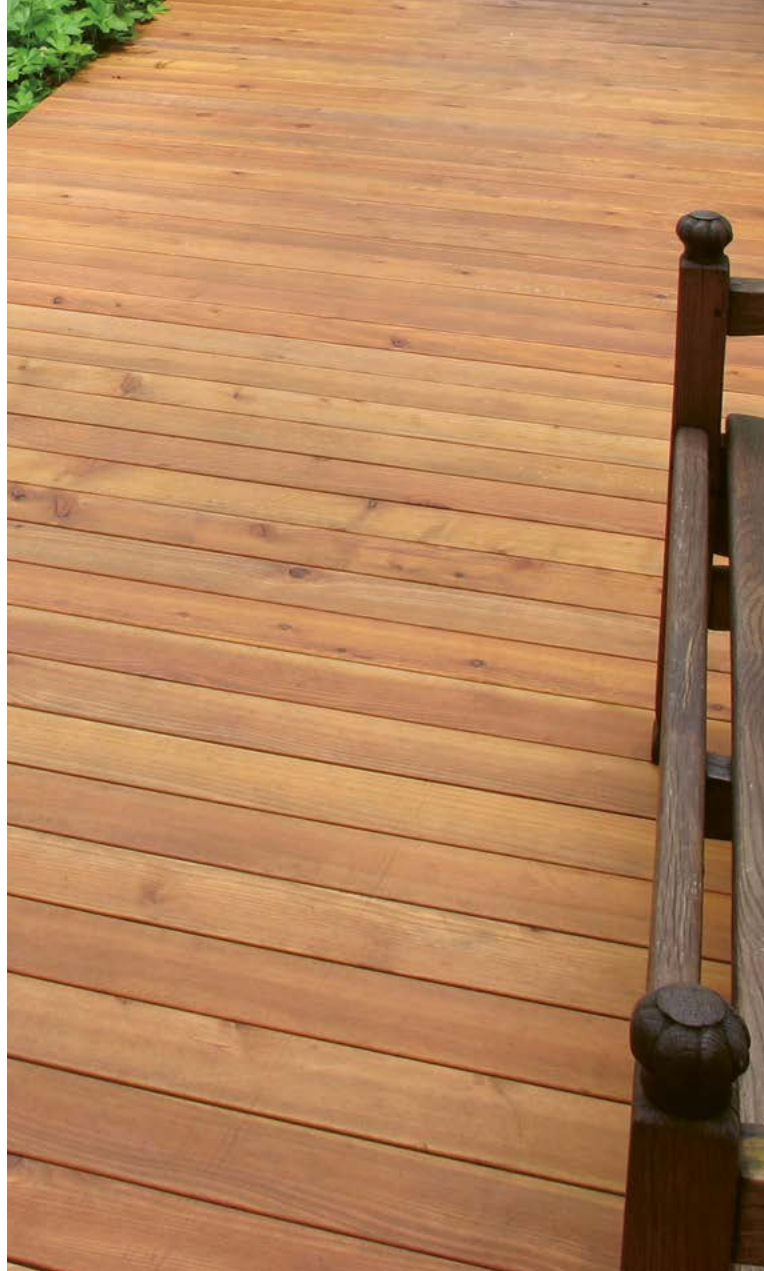

Lärche Rift

FEINJÄHRIGE HOLZ-STRUKTUR

Dieser Lärchenbelag weist eine feinjährige Struktur auf, zudem werden die einzelnen Lamellen aus Halbrift und Rift ausgehobelt. Die Rift-/Halbriftsortierung hat zur Folge, dass die Oberflächenerscheinung fein und schlicht ist. Das Holz weist kleinere, gut verwachsene Äste auf. Der warme, leicht gelb-rötliche Farbton wandelt sich im Verlauf der Jahre in eine wunderschöne Silber-Patina.

Bild: Stefan Ehrenreich GmbH

Technische Details

Art.-Nr.	Diele	Sichtseite	Länge mm	Breite mm	Stärke mm
1168589	Lärche Rift, allseitig geölt, mit Nut	gebürstet	3500	100	30
1168590	Lärche Rift, allseitig geölt, mit Nut	gebürstet	4000	100	30
1168591	Lärche Rift, allseitig geölt, mit Nut	gebürstet	4500	100	30
1173418	Lärche Rift, allseitig geölt, mit Nut	gebürstet	5000	100	30

gebürstet, mit Nut, passend zu Terraflex N9